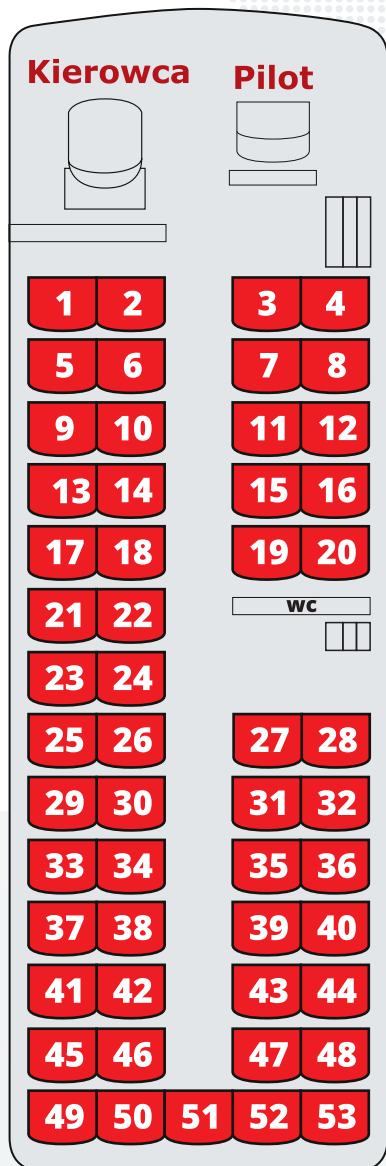

## BOVA FUTURA ROYAL CLASS – EURO 4

55 miejsc (53+1+1)

- |    |       |    |       |
|----|-------|----|-------|
| 1  | ----- | 28 | ----- |
| 2  | ----- | 29 | ----- |
| 3  | ----- | 30 | ----- |
| 4  | ----- | 31 | ----- |
| 5  | ----- | 32 | ----- |
| 6  | ----- | 33 | ----- |
| 7  | ----- | 34 | ----- |
| 8  | ----- | 35 | ----- |
| 9  | ----- | 36 | ----- |
| 10 | ----- | 37 | ----- |
| 11 | ----- | 38 | ----- |
| 12 | ----- | 39 | ----- |
| 13 | ----- | 40 | ----- |
| 14 | ----- | 41 | ----- |
| 15 | ----- | 42 | ----- |
| 16 | ----- | 43 | ----- |
| 17 | ----- | 44 | ----- |
| 18 | ----- | 45 | ----- |
| 19 | ----- | 46 | ----- |
| 20 | ----- | 47 | ----- |
| 21 | ----- | 48 | ----- |
| 22 | ----- | 49 | ----- |
| 23 | ----- | 50 | ----- |
| 24 | ----- | 51 | ----- |
| 25 | ----- | 52 | ----- |
| 26 | ----- | 53 | ----- |
| 27 | ----- |    | ----- |