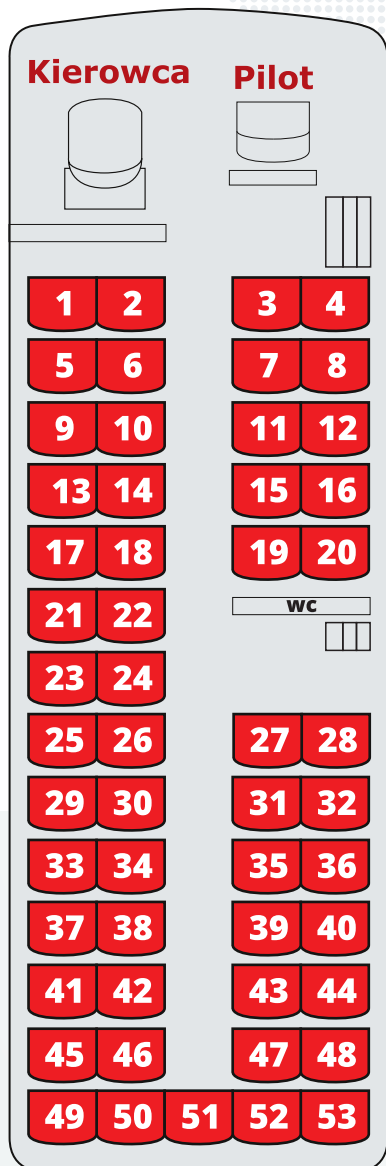

Autokar marki MERCEDES TOURISMO – EURO 4 55 miejsc (53+1+1)

- | | | | |
|----|-------|----|-------|
| 1 | ----- | 28 | ----- |
| 2 | ----- | 29 | ----- |
| 3 | ----- | 30 | ----- |
| 4 | ----- | 31 | ----- |
| 5 | ----- | 32 | ----- |
| 6 | ----- | 33 | ----- |
| 7 | ----- | 34 | ----- |
| 8 | ----- | 35 | ----- |
| 9 | ----- | 36 | ----- |
| 10 | ----- | 37 | ----- |
| 11 | ----- | 38 | ----- |
| 12 | ----- | 39 | ----- |
| 13 | ----- | 40 | ----- |
| 14 | ----- | 41 | ----- |
| 15 | ----- | 42 | ----- |
| 16 | ----- | 43 | ----- |
| 17 | ----- | 44 | ----- |
| 18 | ----- | 45 | ----- |
| 19 | ----- | 46 | ----- |
| 20 | ----- | 47 | ----- |
| 21 | ----- | 48 | ----- |
| 22 | ----- | 49 | ----- |
| 23 | ----- | 50 | ----- |
| 24 | ----- | 51 | ----- |
| 25 | ----- | 52 | ----- |
| 26 | ----- | 53 | ----- |
| 27 | ----- | | ----- |