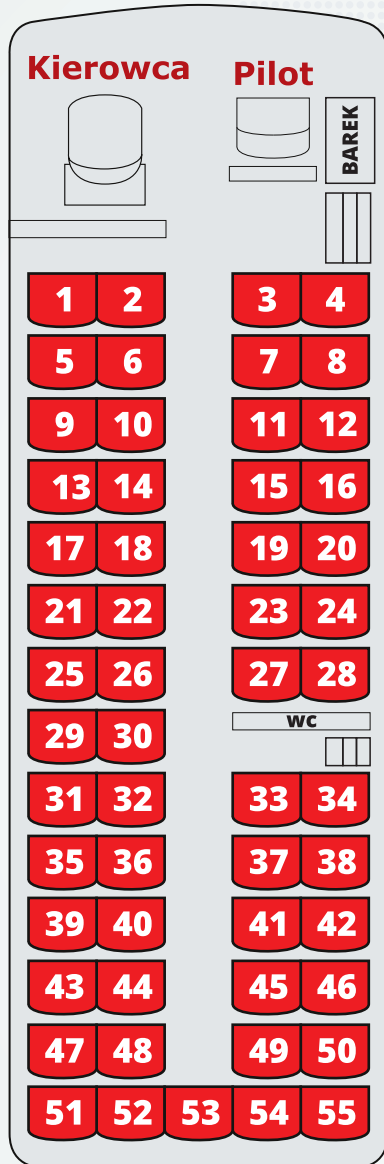

AUTOKAR marki SETRA 416 HDH TOP CLASS – EURO 4 57 miejsc (55+1+1)

- 1 -----
- 2 -----
- 3 -----
- 4 -----
- 5 -----
- 6 -----
- 7 -----
- 8 -----
- 9 -----
- 10 -----
- 11 -----
- 12 -----
- 13 -----
- 14 -----
- 15 -----
- 16 -----
- 17 -----
- 18 -----
- 19 -----
- 20 -----
- 21 -----
- 22 -----
- 23 -----
- 24 -----
- 25 -----
- 26 -----
- 27 -----
- 28 -----

- 29 -----
- 30 -----
- 31 -----
- 32 -----
- 33 -----
- 34 -----
- 35 -----
- 36 -----
- 37 -----
- 38 -----
- 39 -----
- 40 -----
- 41 -----
- 42 -----
- 43 -----
- 44 -----
- 45 -----
- 46 -----
- 47 -----
- 48 -----
- 49 -----
- 50 -----
- 51 -----
- 52 -----
- 53 -----
- 54 -----
- 55 -----