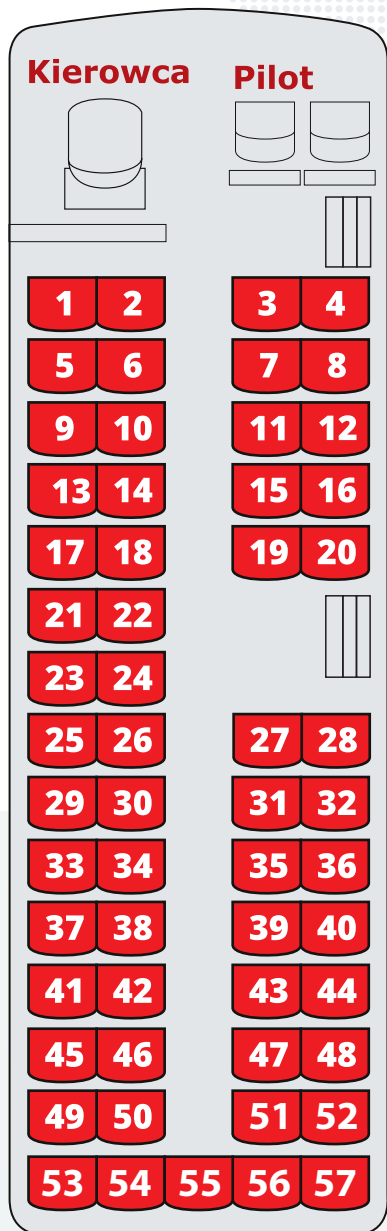

Autokar marki MERCEDES TOURISMO 59 miejsc (57+1+1)

- 1 -----
- 2 -----
- 3 -----
- 4 -----
- 5 -----
- 6 -----
- 7 -----
- 8 -----
- 9 -----
- 10 -----
- 11 -----
- 12 -----
- 13 -----
- 14 -----
- 15 -----
- 16 -----
- 17 -----
- 18 -----
- 19 -----
- 20 -----
- 21 -----
- 22 -----
- 23 -----
- 24 -----
- 25 -----
- 26 -----
- 27 -----
- 28 -----
- 29 -----
- 30 -----

- 31 -----
- 32 -----
- 33 -----
- 34 -----
- 35 -----
- 36 -----
- 37 -----
- 38 -----
- 39 -----
- 40 -----
- 41 -----
- 42 -----
- 43 -----
- 44 -----
- 45 -----
- 46 -----
- 47 -----
- 48 -----
- 49 -----
- 50 -----
- 51 -----
- 52 -----
- 53 -----
- 54 -----
- 55 -----
- 56 -----
- 57 -----