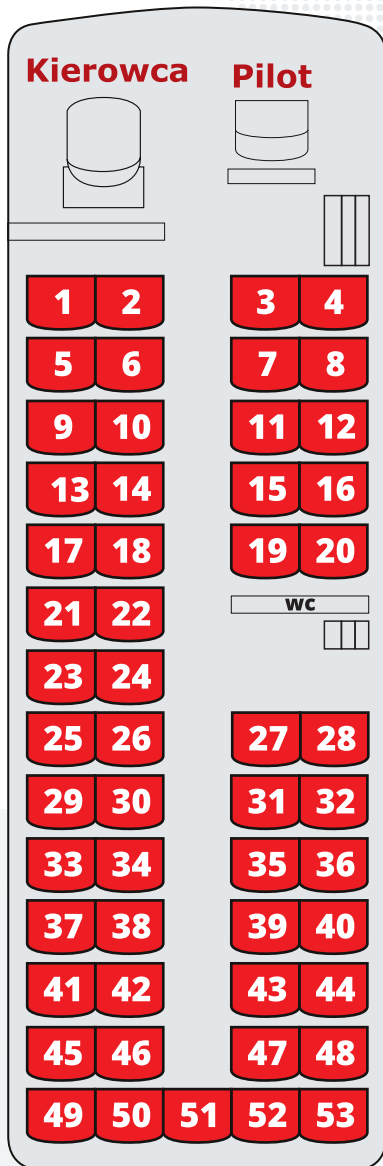

Autokar marki MERCEDES TRAVEGO 55 miejsc (53+1+1)

- 1 -----
- 2 -----
- 3 -----
- 4 -----
- 5 -----
- 6 -----
- 7 -----
- 8 -----
- 9 -----
- 10 -----
- 11 -----
- 12 -----
- 13 -----
- 14 -----
- 15 -----
- 16 -----
- 17 -----
- 18 -----
- 19 -----
- 20 -----
- 21 -----
- 22 -----
- 23 -----
- 24 -----
- 25 -----
- 26 -----
- 27 -----

- 28 -----
- 29 -----
- 30 -----
- 31 -----
- 32 -----
- 33 -----
- 34 -----
- 35 -----
- 36 -----
- 37 -----
- 38 -----
- 39 -----
- 40 -----
- 41 -----
- 42 -----
- 43 -----
- 44 -----
- 45 -----
- 46 -----
- 47 -----
- 48 -----
- 49 -----
- 50 -----
- 51 -----
- 52 -----
- 53 -----