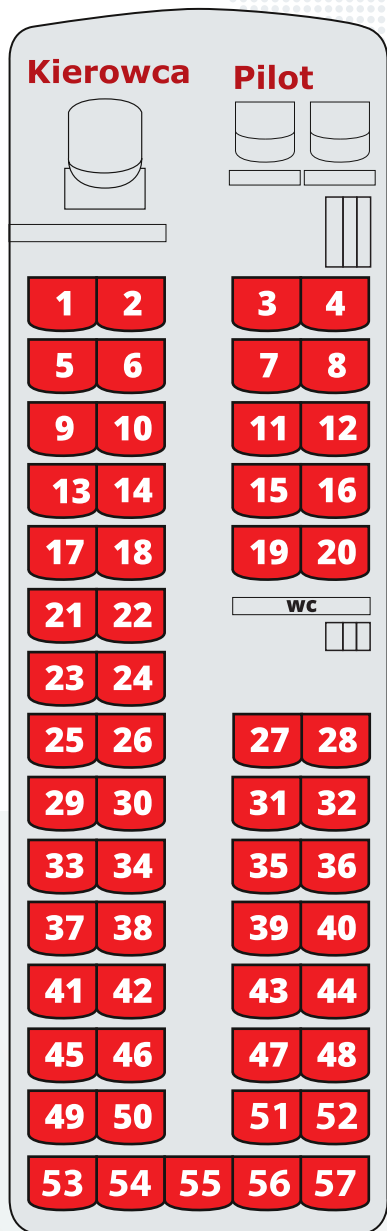

Autokar marki MERCEDES TOURISMO 59 miejsc (57+1+1)

- 1 -----
- 2 -----
- 3 -----
- 4 -----
- 5 -----
- 6 -----
- 7 -----
- 8 -----
- 9 -----
- 10 -----
- 11 -----
- 12 -----
- 13 -----
- 14 -----
- 15 -----
- 16 -----
- 17 -----
- 18 -----
- 19 -----
- 20 -----
- 21 -----
- 22 -----
- 23 -----
- 24 -----
- 25 -----
- 26 -----
- 27 -----
- 28 -----
- 29 -----
- 30 -----
- 31 -----
- 32 -----
- 33 -----
- 34 -----
- 35 -----
- 36 -----
- 37 -----
- 38 -----
- 39 -----
- 40 -----
- 41 -----
- 42 -----
- 43 -----
- 44 -----
- 45 -----
- 46 -----
- 47 -----
- 48 -----
- 49 -----
- 50 -----
- 51 -----
- 52 -----
- 53 -----
- 54 -----
- 55 -----
- 56 -----
- 57 -----